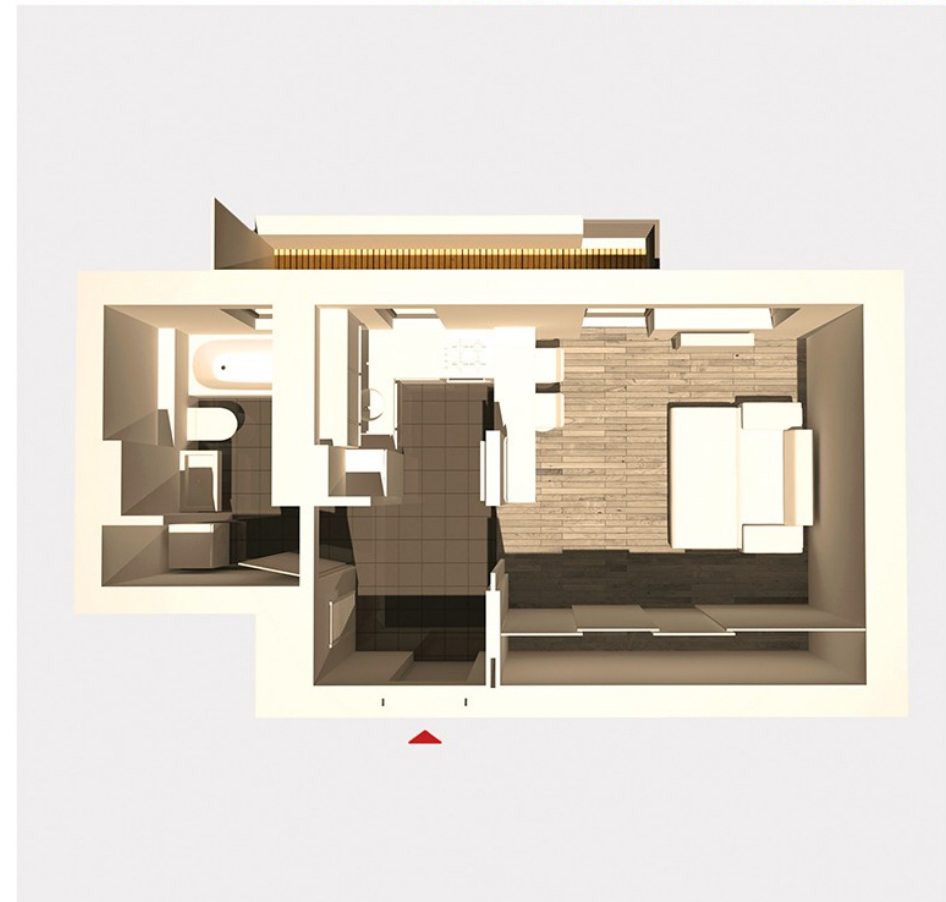

E2
AP. 17

Suprafata Construita: 37.90 mp
Suprafata utila: 28.85 mp
Suprafata balcoane: 4.00 mp
1 Loc parcare

Garsoniera

WWW.CELERITASRESIDENCE.RO

Suprafetele prezentate au caracter orientativ, in realitate pot aparea diferente minore