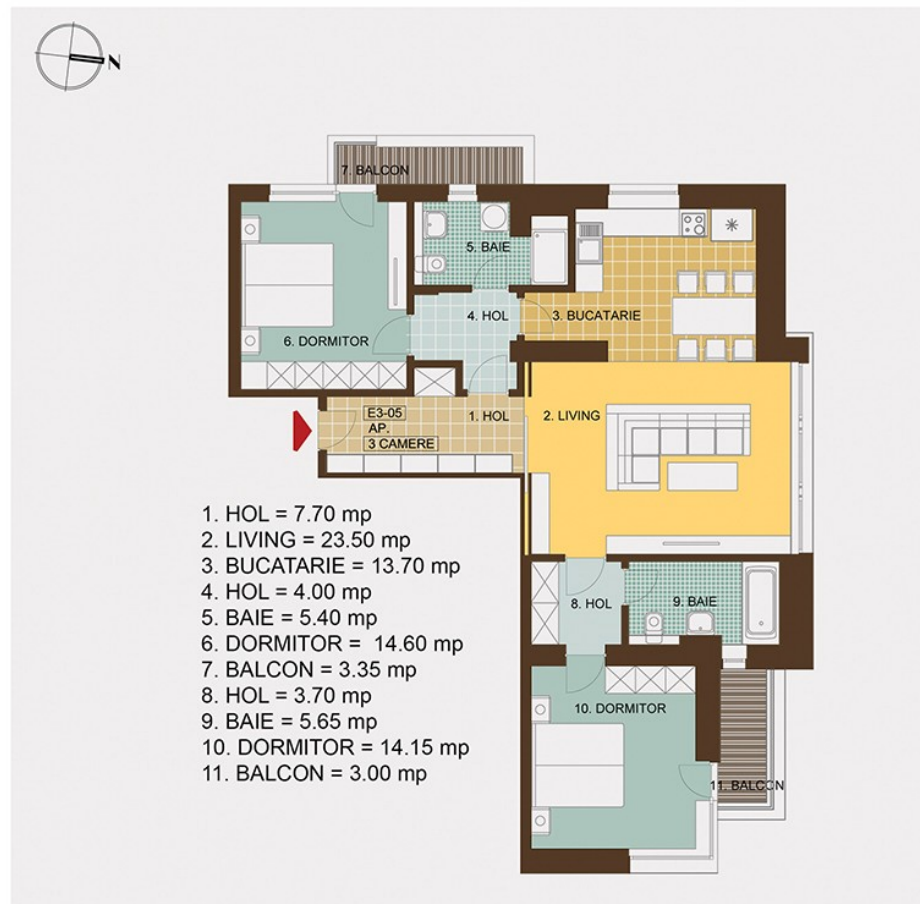

Suprafata Construita: 122.55 mp
 Suprafata utila: 92.40 mp
 Suprafata balcoane: 6.35 mp
 1 Loc parcare

E5
AP. 26

Apartment 3 camere

WWW.CELERITASRESIDENCE.RO

Suprafetele prezentate au caracter orientativ, in realitate pot aparea diferente minore.