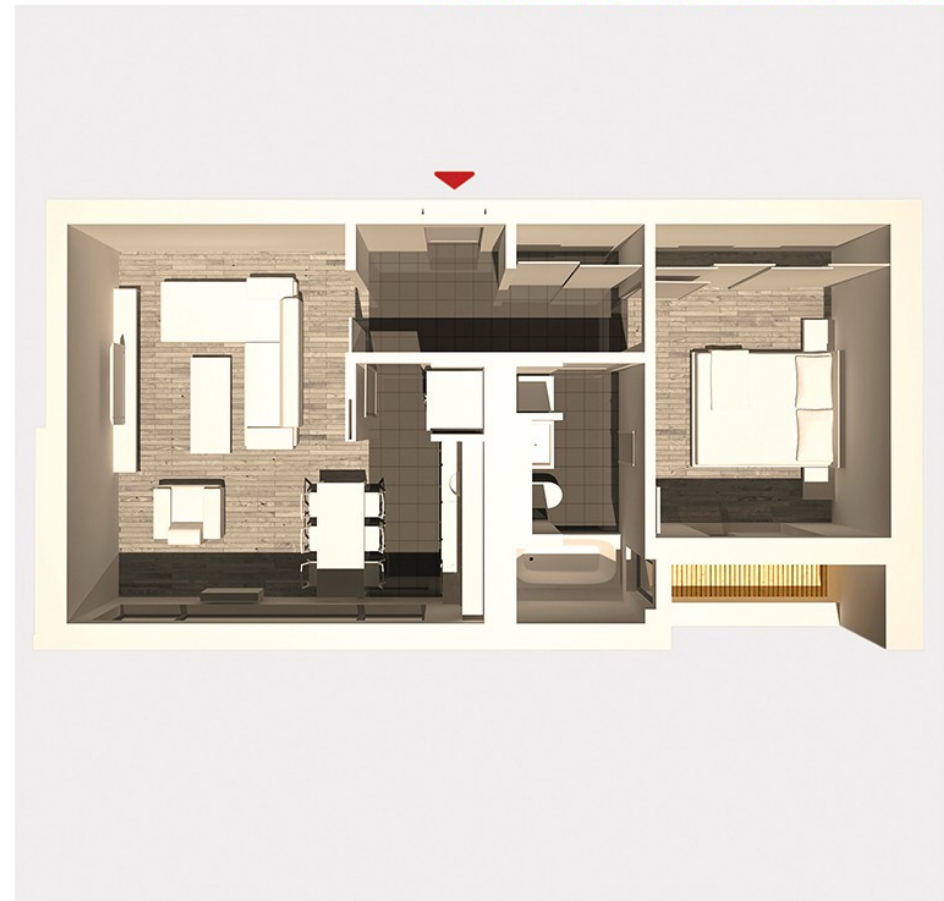

Suprafata Construita: 70.15 mp
Suprafata utila: 54.65 mp
Suprafata balcoane: 3.35 mp
1 Loc parcare

Apartment 2 camere

WWW.CELERITASRESIDENCE.RO

Suprafetele prezentate au caracter orientativ, in realitate pot aparea diferente minore