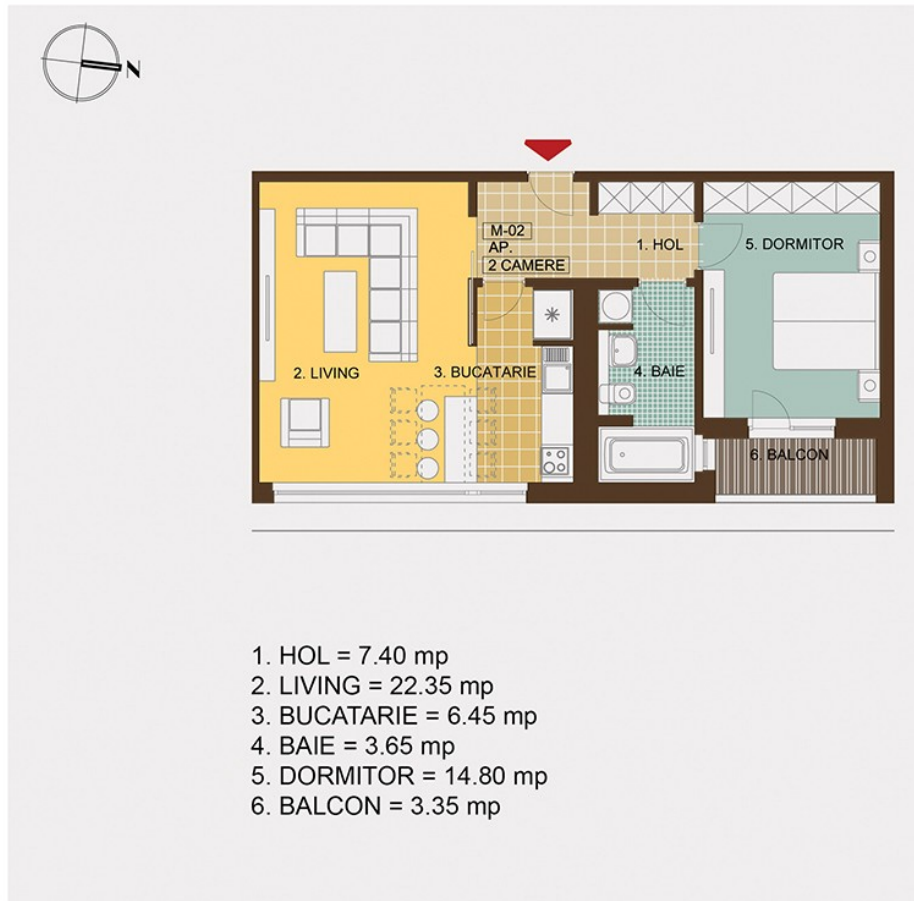

Suprafata Construita: 70.15 mp
Suprafata utila: 54.65 mp
Suprafata balcoane: 3.35 mp
1 Loc parcare

Apartment 2 camere

WWW.CELERITASRESIDENCE.RO

Suprafetele prezentate au caracter orientativ, in realitate pot aparea diferente minore